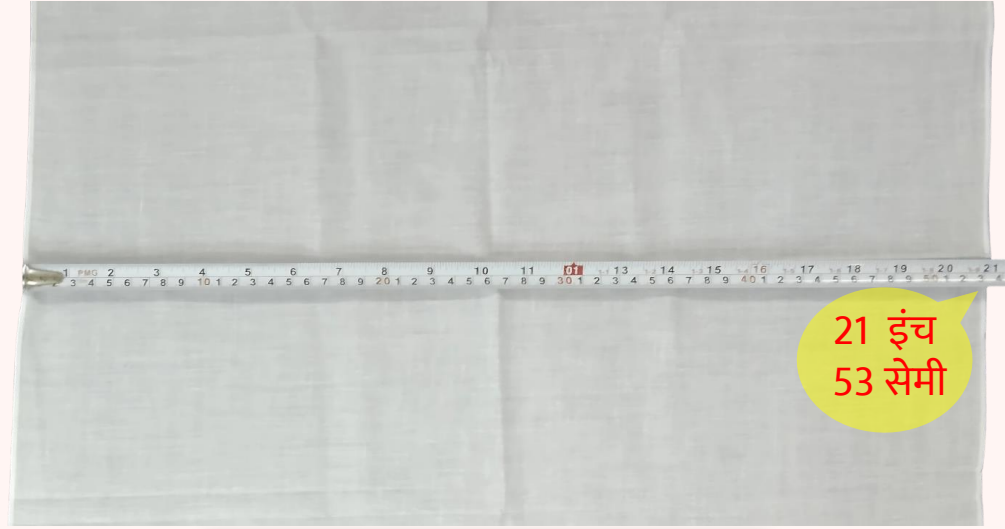

जम्बो रुमाल - AH2100

क्लासिक सफ़ेद जम्बो साईज पॉलिकॉटन रुमाल

₹215 +5% GST
प्रती दर्जन पॉलिथीन पैक

- ❖ 12 रुमाल एक पॉलिथीन बैग में
- ❖ 200 दर्जन रुमाल का स्टैण्डर्ड कार्टन पैकिंग
- ❖ 2 स्टैण्डर्ड कार्टन पैकिंग के आर्डर पर 5% डिस्काउंट