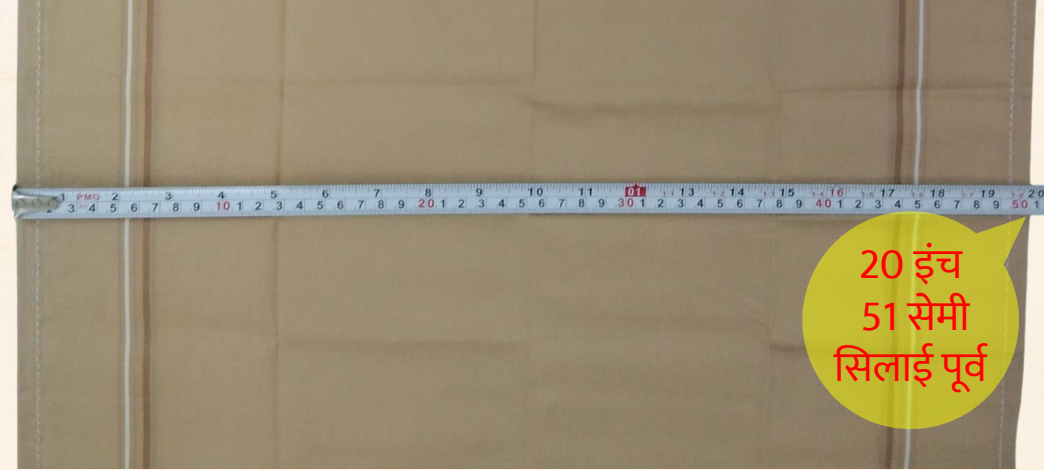

शुद्ध सूती रुमाल - AH2050HM

रेगुलर चलनेवाले लाइट कलर के 6 शेड्स

₹ 222 +5% GST
प्रती दर्जन पॉलिथीन पैक

- ❖ 12 रुमाल एक पॉलिथीन बैग में
- ❖ 200 दर्जन रुमाल का स्टैण्डर्ड कार्टन पैकिंग
- ❖ 2 स्टैण्डर्ड कार्टन पैकिंग के आर्डर पर 5% डिस्काउंट

₹ 242 +5% GST
प्रती दर्जन बॉक्स पैक

- ❖ हर बॉक्स में 6 रुमाल (3-3 के दो सेट)
- ❖ 170 बॉक्स का स्टैण्डर्ड कार्टन पैकिंग
- ❖ 85 दर्जन या अधिक के आर्डर पर 5% डिस्काउंट