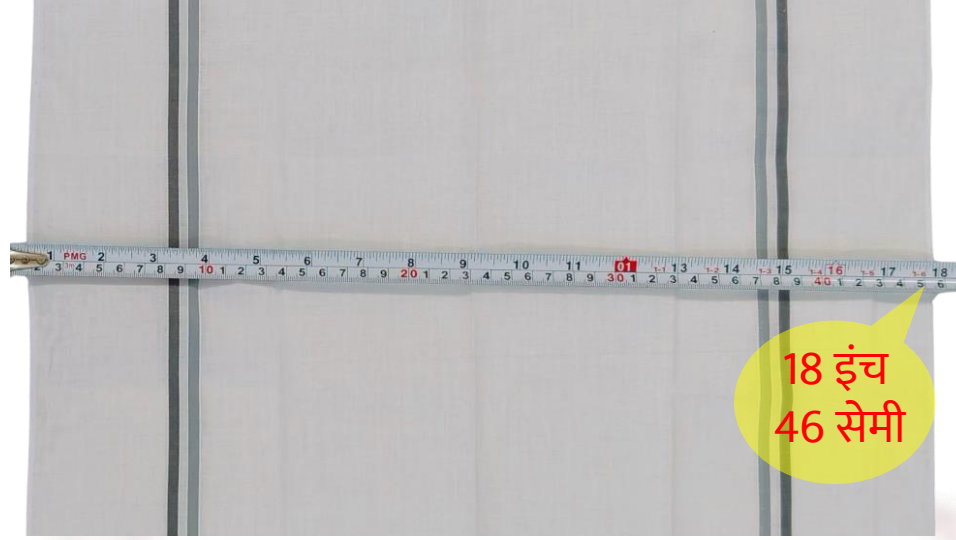

शुद्ध सूती रुमाल - AH1825

सफ़ेद रुमाल में रेगुलर चलनेवाले 6 कलर की बॉर्डर

18 इंच
46 सेमी