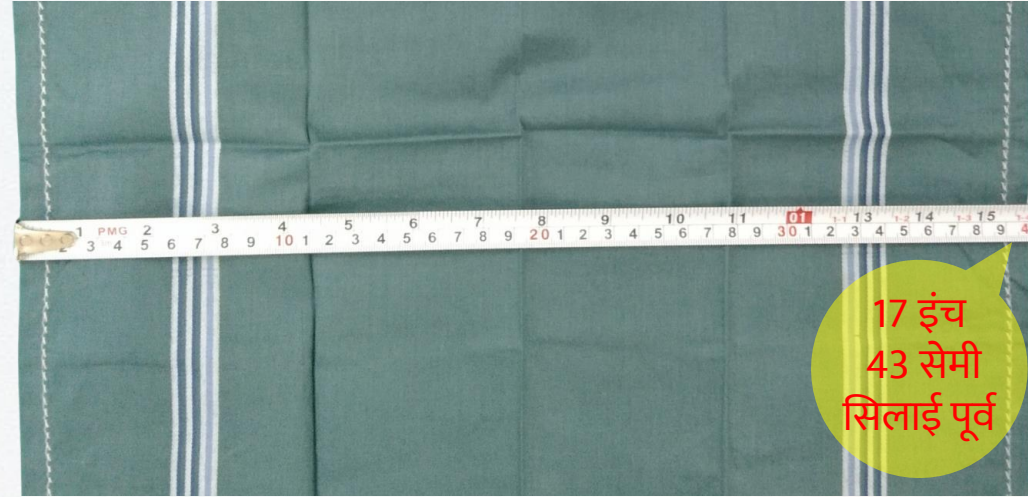

शुद्ध सूती रुमाल - AH1775HM

रेगुलर चलनेवाले डार्क कलर के 6 शेड्स

17 इंच
43 सेमी
सिलाई पूर्व