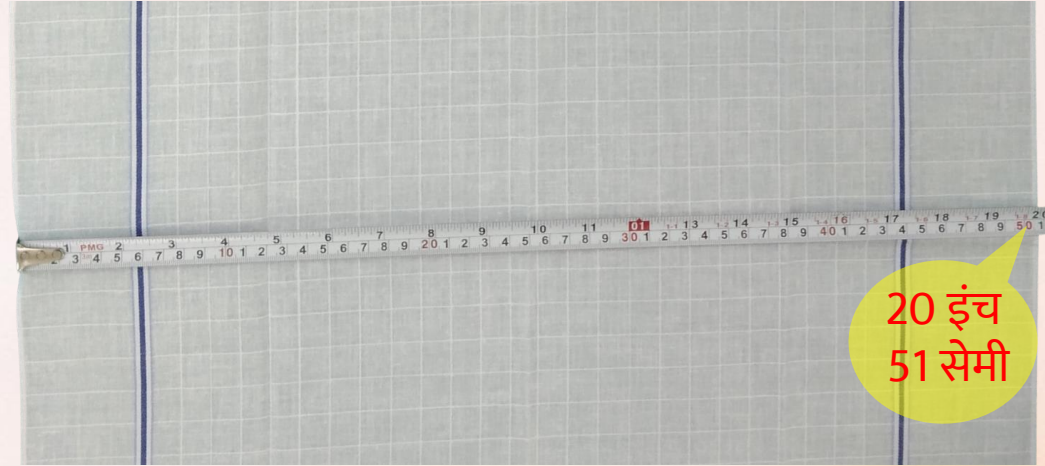

शुद्ध सूती रुमाल – AH2025CHX

 सफ़ेद रुमाल में सेल्फ चेक्स और रंगीन बॉर्डर

20 इंच
51 सेमी

₹ 220 +5% GST
प्रती दर्जन पॉलिथीन पैक

₹ 240 +5% GST
प्रती दर्जन बॉक्स पैक

- ❖ 12 रुमाल एक पॉलिथीन बैग में
- ❖ 200 दर्जन रुमाल का स्टैण्डर्ड कार्टन पैकिंग
- ❖ 2 स्टैण्डर्ड कार्टन पैकिंग के आर्डर पर 5% डिस्काउंट