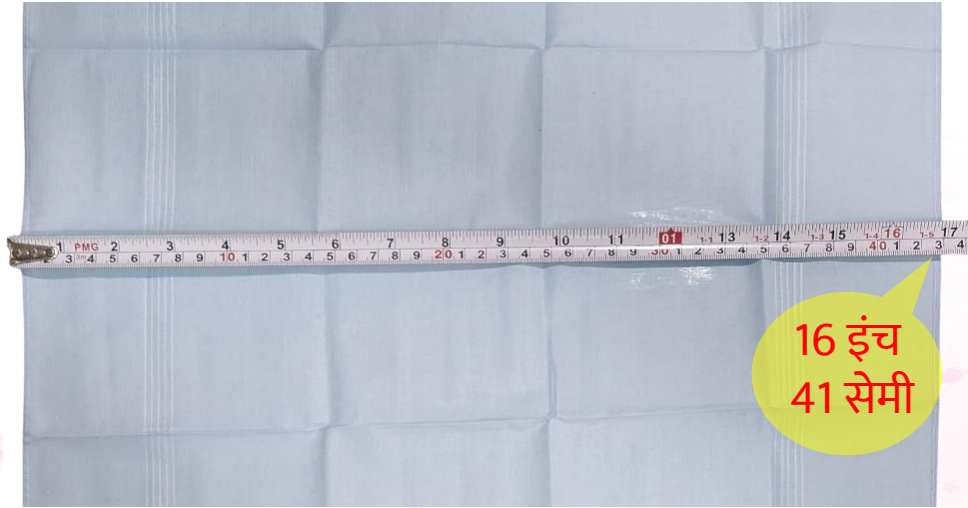

शुद्ध सूती रुमाल – AH1650

रेगुलर चलनेवाले लाइट कलर के 6 शेड्स

₹162 +5% GST
प्रती दर्जन पॉलिथीन पैक

- ❖ 12 रुमाल एक पॉलिथीन बैग में
- ❖ 200 दर्जन रुमाल का स्टैण्डर्ड कार्टन पैकिंग
- ❖ 2 स्टैण्डर्ड कार्टन पैकिंग के आर्डर पर 5% डिस्काउंट