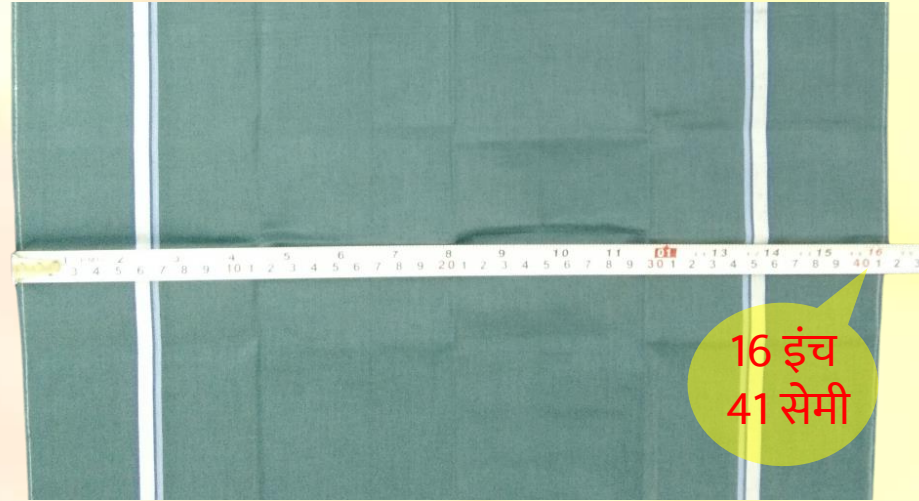

Arihant Mills®
Arihant Corporation

शुद्ध सूती रुमाल - AH1675

रेगुलर चलनेवाले डार्क कलर के 6 शेड्स

16 इंच
41 सेमी

₹168 +5% GST

प्रती दर्जन पॉलिथीन पैक

- ❖ 12 रुमाल एक पॉलिथीन बैग में
- ❖ 200 दर्जन रुमाल का स्टैण्डर्ड कार्टन पैकिंग
- ❖ 2 स्टैण्डर्ड कार्टन पैकिंग के आर्डर पर 5% डिस्काउंट