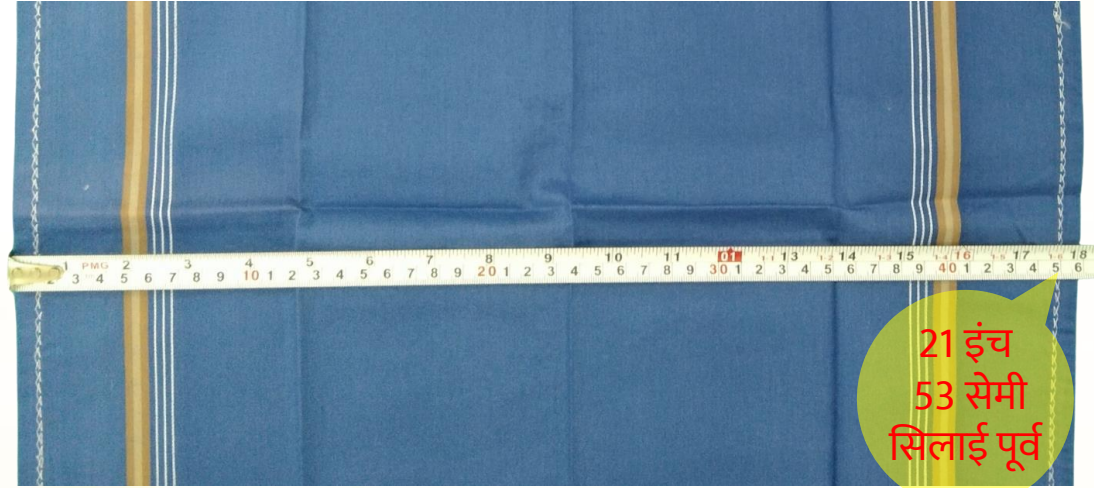

शुद्ध सूती रुमाल - AH2175HM

रेगुलर चलनेवाले डार्क कलर के 6 शेड्स

21 इंच
53 सेमी
सिलाई पूर्व