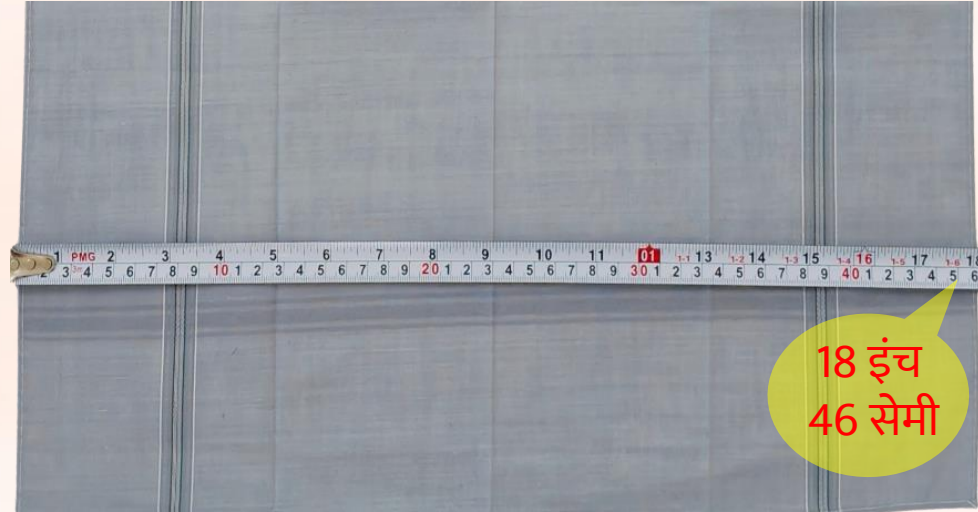

- ❖ हर बॉक्स में 6 रुमाल (3-3 के दो सेट)
- ❖ 170 बॉक्स का स्टैण्डर्ड कार्टन पैकिंग
- ❖ 85 दर्जन या अधिक के आर्डर पर 5% डिस्काउंट

शुद्ध सूती रुमाल - AH1850

रेगुलर चलनेवाले लाइट कलर के 6 शेड्स

18 इंच
46 सेमी