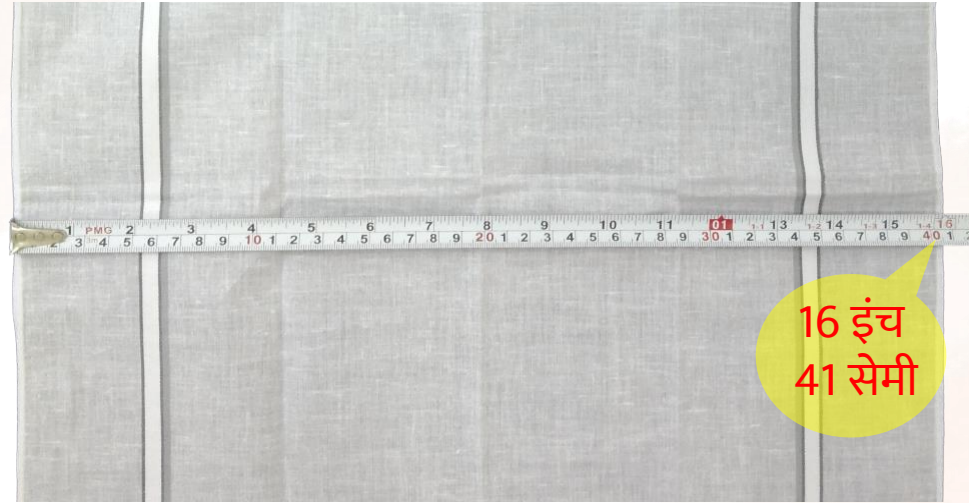

शुद्ध सूती रुमाल - AH1625

सफ़ेद रुमाल में रेगुलर चलनेवाले 6 कलर की बॉर्डर

₹156 +5% GST
प्रती दर्जन पॉलिथीन पैक

- ❖ 12 रुमाल एक पॉलिथीन बैग में
- ❖ 200 दर्जन रुमाल का स्टैण्डर्ड कार्टन पैकिंग
- ❖ 2 स्टैण्डर्ड कार्टन पैकिंग के आर्डर पर 5% डिस्काउंट