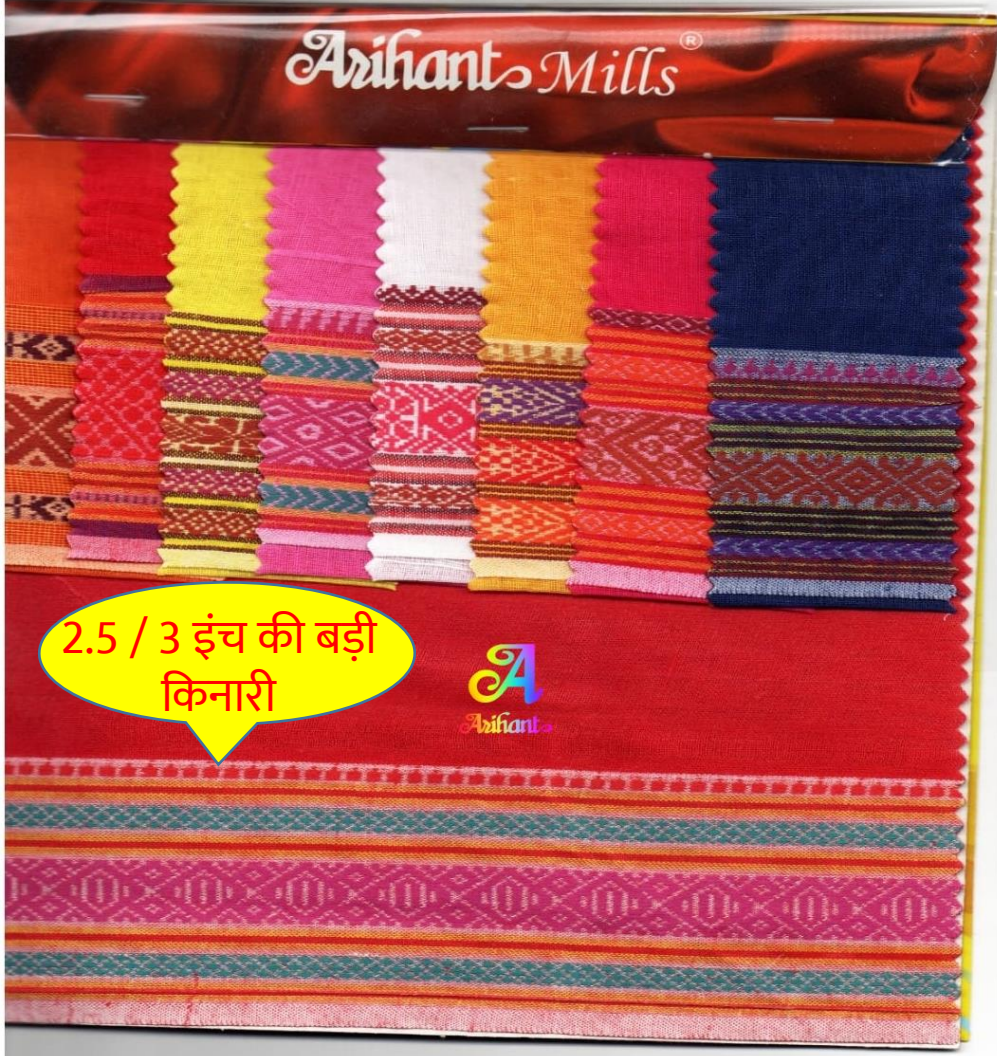

अंदाजन लम्बाई 4.20 मीटर ± 10 सेमी

एवर ग्रीन कलर – ऑरेंज, रेड, येलो, मैंगो इनमे हमेशा उपलब्ध

अतिरिक्त कलर - सफ़ेद, क्रीम, पिंक, रानी, ब्लू ऑर्डर अनुसार

180 पिस की स्टैण्डर्ड बेल पैक पर 5% एक्स्ट्रा डिस्काउंट!

एवर ग्रीन कलर – ऑरेंज, रेड, येलो, मैंगो इनमे हमेशा उपलब्ध
अतिरिक्त कलर - सफ़ेद, क्रीम, पिंक, रानी, ब्लू ऑर्डर अनुसार

120 पिस की स्टैण्डर्ड बेल पैक पर 5% एक्स्ट्रा डिस्काउंट!

ट्रांसपोर्ट का शुल्क अतिरिक्त है!

नेट रेट
269/-

+5% GST

असली Arihant® का माल पहचान के खरीदे!

2.5 / 3 इंच की
बड़ी किनारी

पूजा स्पेशल- शुद्ध सूती जोड़ धोती

धोती + गमछा 4.30 + 2.30 = 6.70 मीटर
अंदाजन लम्बाई 6.70 मीटर ± 10 सेमी

एवर ग्रीन कलर - ऑरेंज, रेड, येलो, मैंगो इनमे हमेशा उपलब्ध
अतिरिक्त कलर - सफ़ेद, क्रीम, पिंक, रानी, ब्लू ऑर्डर अनुसार